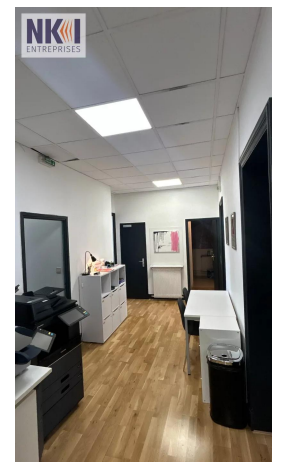

Photos des locaux

Votre interlocuteur : Nicolas Kwiatkowski - 07 83 38 03 86 - nicolas@nki-entreprises.fr - nki-entreprises.fr