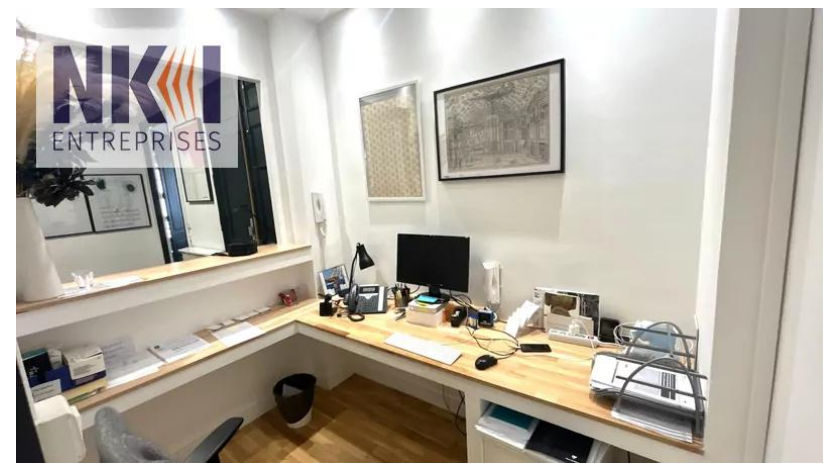

Photos des locaux

Votre interlocuteur : Nicolas Kwiatkowski - 07 83 38 03 86 - nicolas@nki-entreprises.fr - nki-entreprises.fr