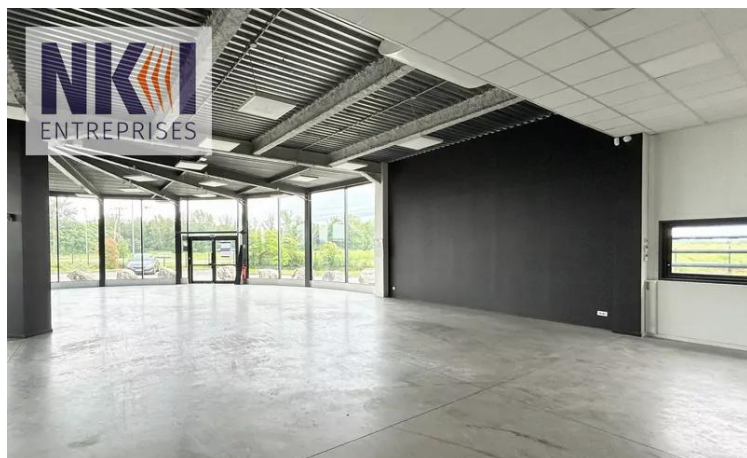

2, RUE ERIC TABARLY - 31600 Muret

Photos des locaux

Votre interlocuteur : Nicolas Kwiatkowski - 07 83 38 03 86 - nicolas@nki-entreprises.fr - nki-entreprises.fr