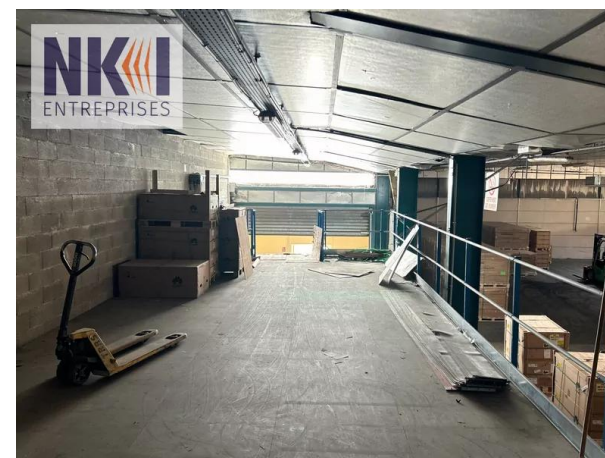

Locaux d'activités à louer - 1100m² - MURET Zone de Marclan

À louer - Disponibilité Immédiate !

15, RUE DE MARCLAN - 31600 Muret

Photos des locaux

Votre interlocuteur : Nicolas Kwiatkowski - 07 83 38 03 86 - nicolas@nki-entreprises.fr - nki-entreprises.fr