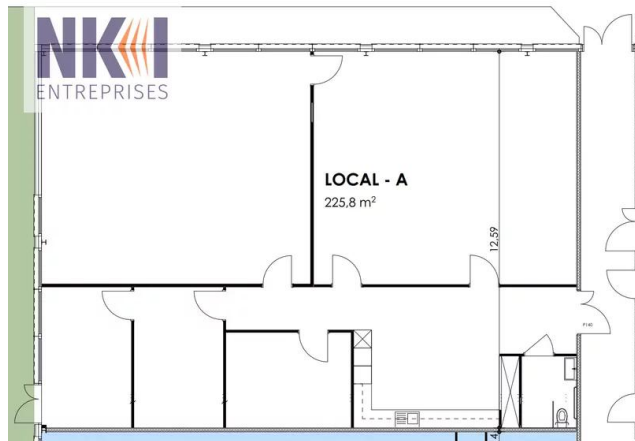

Bureaux à louer - 509m - un lot de 226m² et un de 283m² - TOULOUSE Purpan

À louer - Disponibilité Immédiate !

1, IMPASSE DE LISIEUX - 31300 Toulouse

Photos des locaux

Votre interlocuteur : Nicolas Kwiatkowski - 07 83 38 03 86 - nicolas@nki-entreprises.fr - nki-entreprises.fr