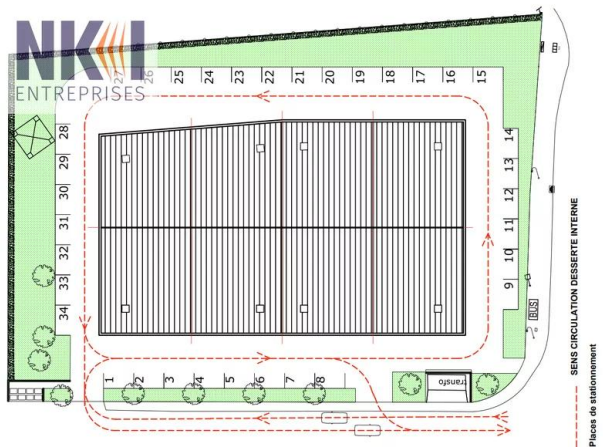

Photos des locaux

Votre interlocuteur : Nicolas Kwiatkowski - 07 83 38 03 86 - nicolas@nki-entreprises.fr - nki-entreprises.fr