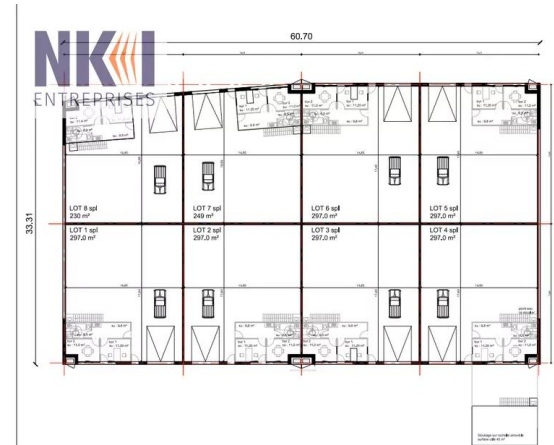

Photos des locaux

Votre interlocuteur : Nicolas Kwiatkowski - 07 83 38 03 86 - nicolas@nki-entreprises.fr - nki-entreprises.fr