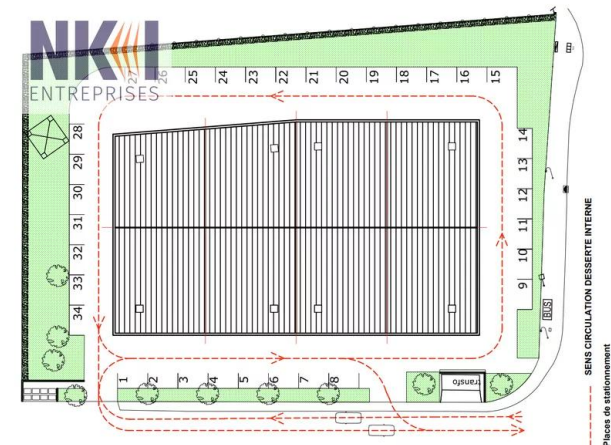

Vente locaux d'activité 2268m² - Portet-sur-Garonne - divisible en 8 lots

À vendre - Disponibilité Immédiate !

7, CHEMIN DES GENETS - 31120 Portet-sur-Garonne

Photos des locaux

Votre interlocuteur : Nicolas Kwiatkowski - 07 83 38 03 86 - nicolas@nki-entreprises.fr - nki-entreprises.fr