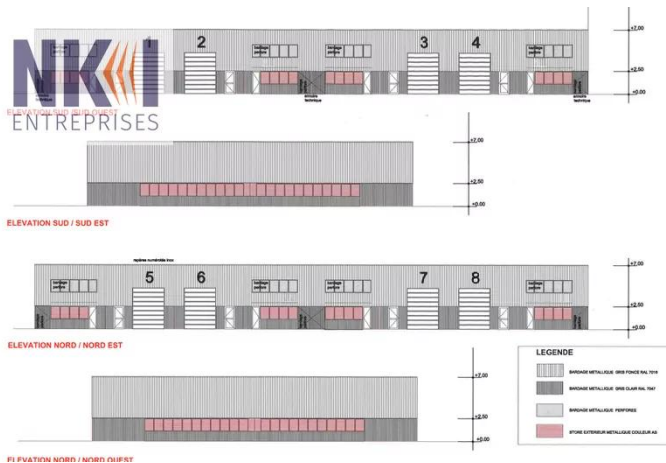

Photos des locaux

Votre interlocuteur : Nicolas Kwiatkowski - 07 83 38 03 86 - nicolas@nki-entreprises.fr - nki-entreprises.fr