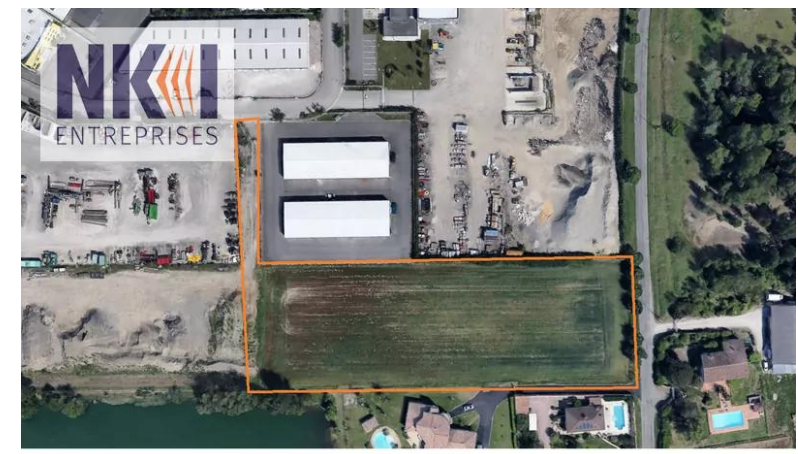

Votre interlocuteur : Nicolas Kwiatkowski - 07 83 38 03 86 - nicolas@nki-entreprises.fr - nki-entreprises.fr