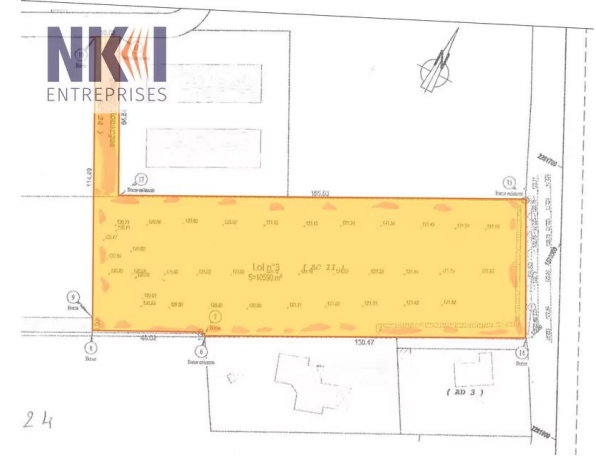

Votre interlocuteur : Nicolas Kwiatkowski - 07 83 38 03 86 - nicolas@nki-entreprises.fr - nki-entreprises.fr